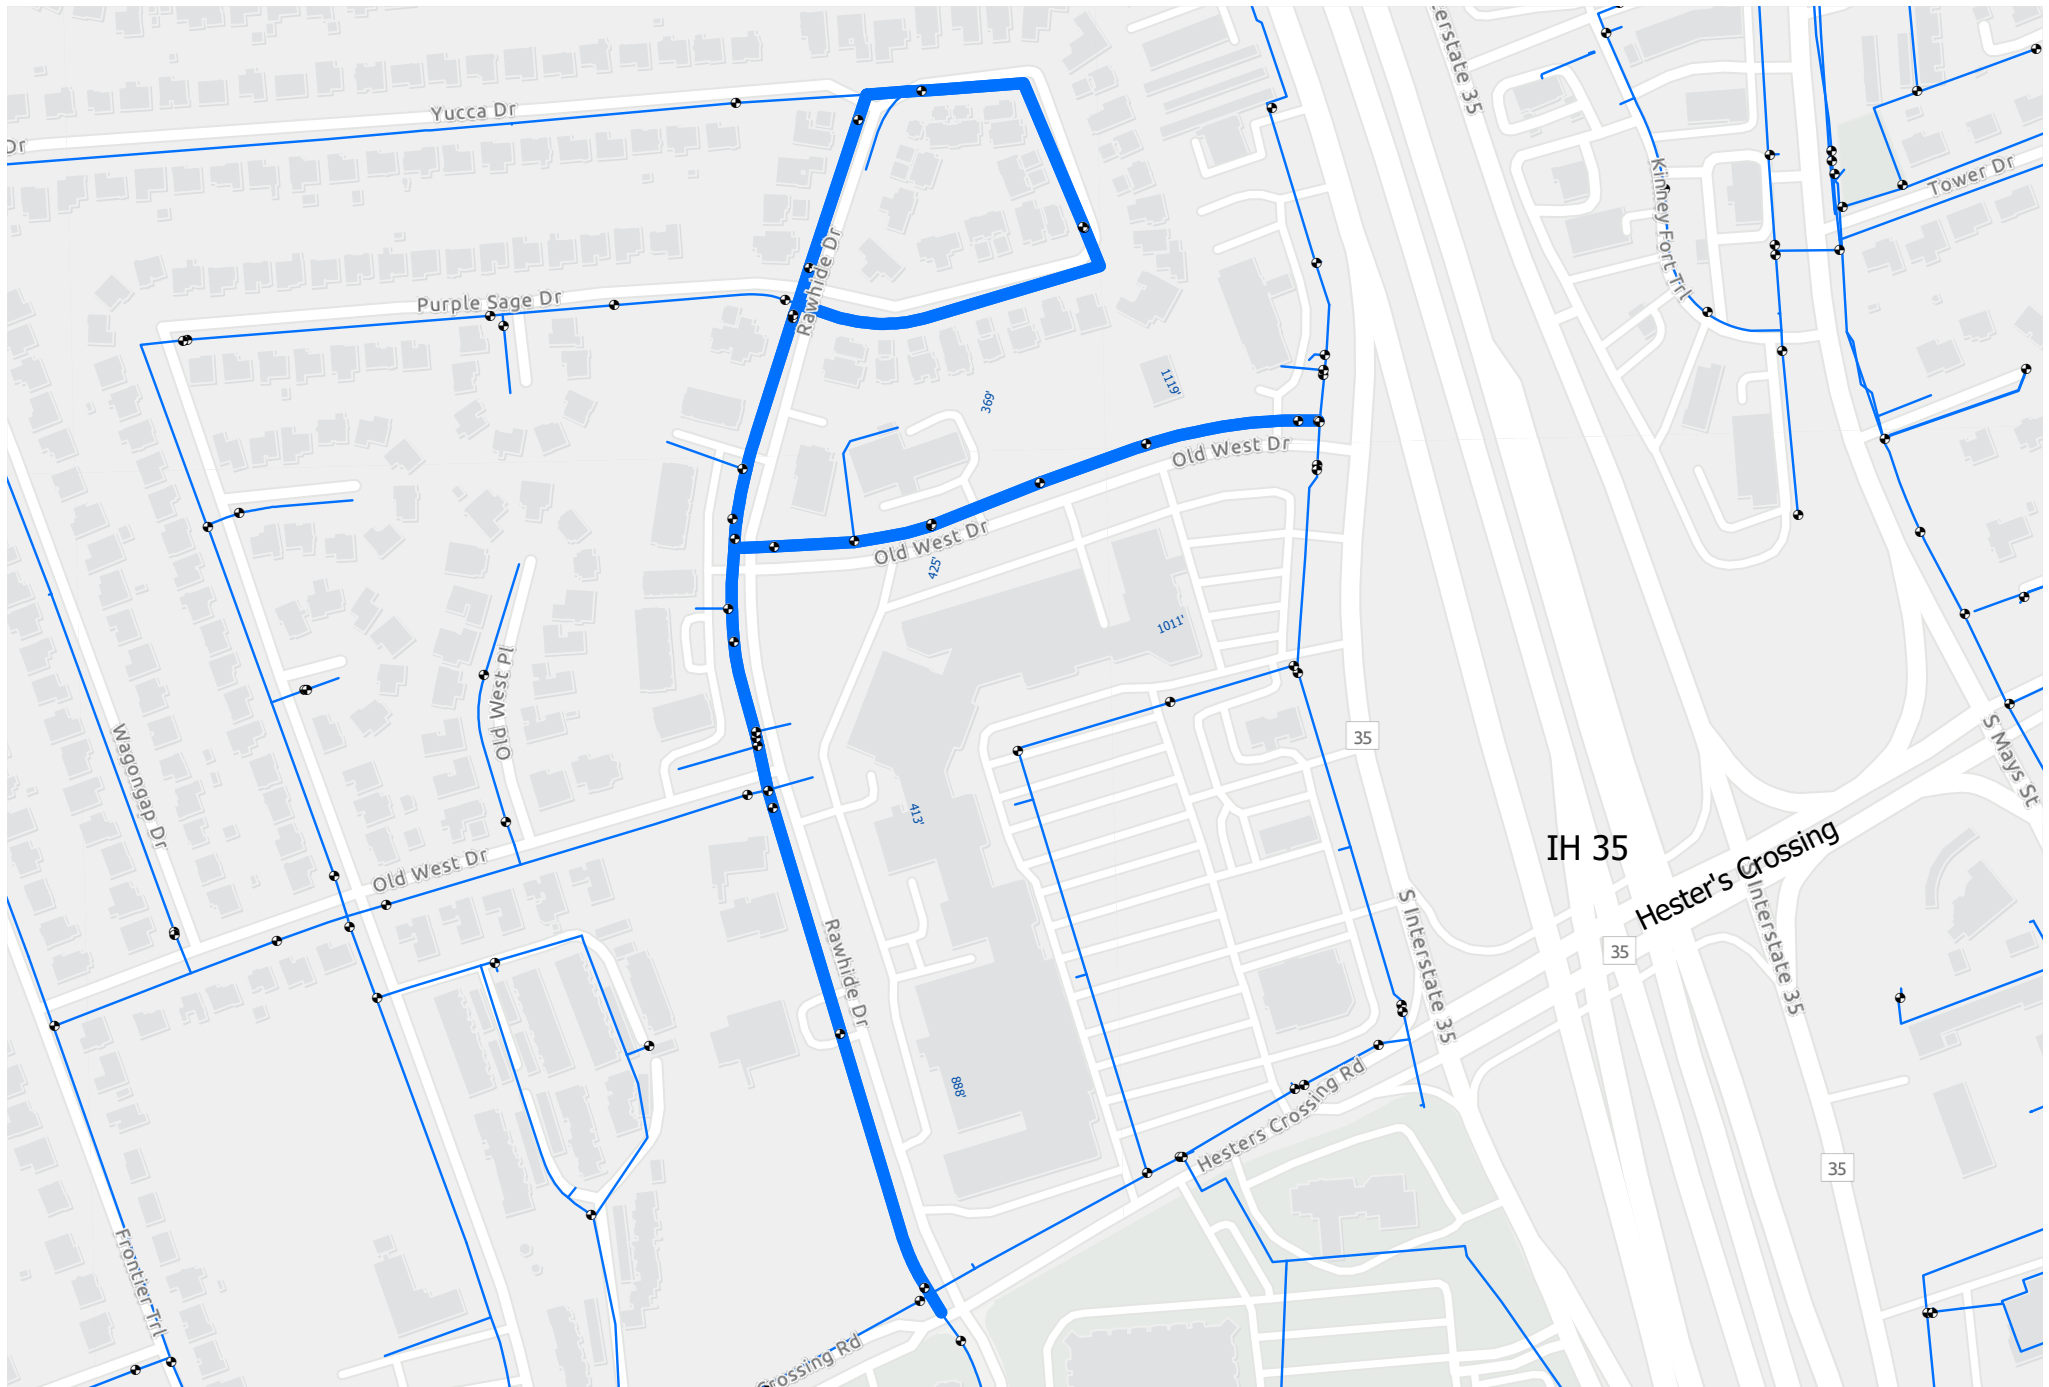

Path: C:\Users\ireedy\OneDrive - City of Round Rock\Utilities_workspace\MAPS\2021\AC_Waterline_Replacement\Rawhide_AC_Wtrin_Replacement\Rawhide_AC_Wtrin_replace.aprx

Waterline Replacement Project

- Waterlines
- Rawhide A/C Waterlines
- Gate Valve
- RawhideACWaterlines_shp